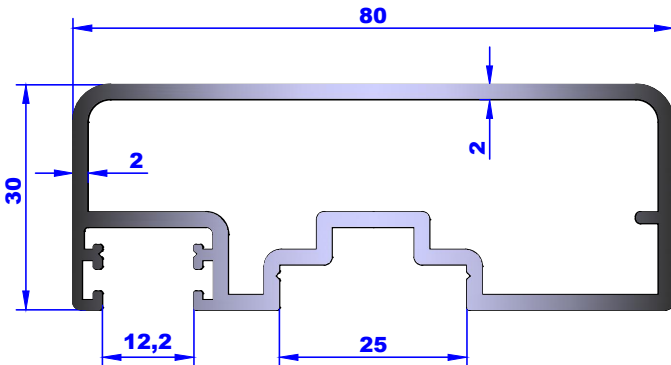

**60X25 ORTADAN CAMLI
KARE KÜPEŞTE**

KOD/CODE	DE 1134
AĞIRLIK/WEIGHT	0,953kg/m

**80X30 ORTADAN CAMLI
KARE KÜPEŞTE**

KOD/CODE	DE 1135
AĞIRLIK/WEIGHT	1,208kg/m

ORTADAN CAMLI ALT BAZA	
KOD/CODE	DE 1138
AĞIRLIK/WEIGHT	1,176kg/m

YANDAN CAMLI ALT BAZA	
KOD/CODE	DE 1139
AĞIRLIK/WEIGHT	1,029kg/m

40X40 DİKME	
KOD/CODE	DE 1140
AĞIRLIK/WEIGHT	1,029kg/m

40X40 DİKME KAPAĞI	
KOD/CODE	DE 1141
AĞIRLIK/WEIGHT	0,092kg/m

YANDAN CAMLI ALT BAZA	
KOD/CODE	DE 1143
AĞIRLIK/WEIGHT	0,078kg/m

KOD/CODE	DE 1142
AĞIRLIK/WEIGHT	0,108kg/m

KARE KÜPEŞTE 14X14 ŞERİT	
KOD/CODE	DE 1133
AĞIRLIK/WEIGHT	0,257kg/m

KARE KÜPEŞTE CAM PROFİLİ	
KOD/CODE	DE 1194
AĞIRLIK/WEIGHT	0,417kg/m

KARE KÜPEŞTE CAM PROFİLİ	
KOD/CODE	DE 1204
AĞIRLIK/WEIGHT	0,550kg/m

80X30 YANDAN CAMLI KARE KÜPEŞTE	
KOD/CODE	DE 1173
AĞIRLIK/WEIGHT	1,338kg/m

80X30 ORTADAN CAMLI KARE KÜPEŞTE	
KOD/CODE	DE 1205
AĞIRLIK/WEIGHT	0,948kg/m