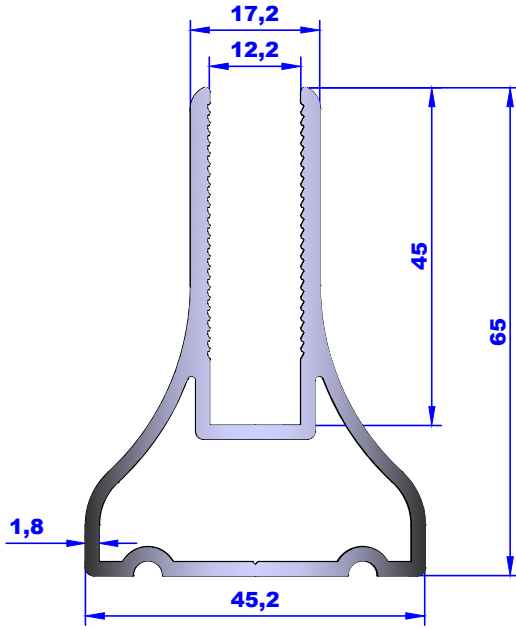

PROFILAKS
PROFILES & ACCESSORIES

Kare Küpeşte Profilleri
Square Handrail Profiles

**60X25 CAMSIZ
KARE KÜPEŞTE**

KOD/CODE	DE 1137
AĞIRLIK/WEIGHT	1,035kg/m

**60X25 YANDAN CAMLI
KARE KÜPEŞTE**

KOD/CODE	DE 1136
AĞIRLIK/WEIGHT	1,065kg/m

**60X25 ORTADAN CAMLI
KARE KÜPEŞTE**

KOD/CODE	DE 1134
AĞIRLIK/WEIGHT	0,953kg/m

**80X30 ORTADAN CAMLI
KARE KÜPEŞTE**

KOD/CODE	DE 1135
AĞIRLIK/WEIGHT	1,208kg/m

ORTADAN CAMLI ALT BAZA	
KOD/CODE	DE 1138
AĞIRLIK/WEIGHT	1,176kg/m

KOD/CODE	DE 1142
AĞIRLIK/WEIGHT	0,108kg/m

KARE KÜPEŞTE 14X14 ŞERİT	
KOD/CODE	DE 1133
AĞIRLIK/WEIGHT	0,257kg/m

KARE KÜPEŞTE CAM PROFİLİ	
KOD/CODE	DE 1194
AĞIRLIK/WEIGHT	0,417kg/m

KARE KÜPEŞTE CAM PROFİLİ	
KOD/CODE	DE 1204
AĞIRLIK/WEIGHT	0,550kg/m

80X30 YANDAN CAMLI KARE KÜPEŞTE	
KOD/CODE	DE 1173
AĞIRLIK/WEIGHT	1,338kg/m

80X30 ORTADAN CAMLI KARE KÜPEŞTE	
KOD/CODE	DE 1205
AĞIRLIK/WEIGHT	0,948kg/m