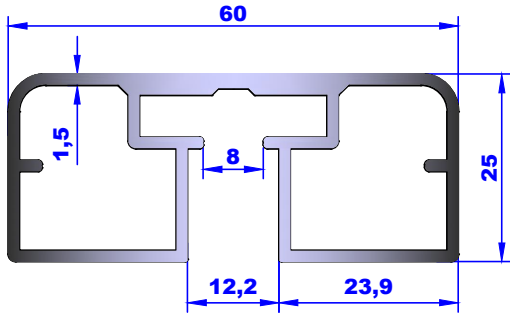

PROFILAKS
PROFILES & ACCESSORIES

Kare Küpeşte Profilleri
Square Handrail Profiles

**60X25 CAMSIZ
KARE KÜPEŞTE**

KOD/CODE	DE 1137
AĞIRLIK/WEIGHT	1,035kg/m

**60X25 YANDAN CAMLI
KARE KÜPEŞTE**

KOD/CODE	DE 1136
AĞIRLIK/WEIGHT	1,065kg/m

**60X25 ORTADAN CAMLI
KARE KÜPEŞTE**

KOD/CODE	DE 1134
AĞIRLIK/WEIGHT	0,953kg/m

**80X30 ORTADAN CAMLI
KARE KÜPEŞTE**

KOD/CODE	DE 1135
AĞIRLIK/WEIGHT	1,208kg/m

ORTADAN CAMLI ALT BAZA	
KOD/CODE	DE 1138
AĞIRLIK/WEIGHT	1,176kg/m

KOD/CODE	DE 1142
AĞIRLIK/WEIGHT	0,108kg/m

KARE KÜPEŞTE 14X14 ŞERİT	
KOD/CODE	DE 1133
AĞIRLIK/WEIGHT	0,257kg/m

KARE KÜPEŞTE CAM PROFİLİ	
KOD/CODE	DE 1194
AĞIRLIK/WEIGHT	0,417kg/m

KARE KÜPEŞTE CAM PROFİLİ	
KOD/CODE	DE 1204
AĞIRLIK/WEIGHT	0,550kg/m

80X30 YANDAN CAMLI KARE KÜPEŞTE	
KOD/CODE	DE 1173
AĞIRLIK/WEIGHT	1,338kg/m

80X30 ORTADAN CAMLI KARE KÜPEŞTE	
KOD/CODE	DE 1205
AĞIRLIK/WEIGHT	0,948kg/m