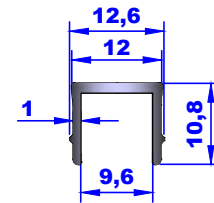

**60X25 ORTADAN CAMLI
KARE KÜPEŞTE**

KOD/CODE	DE 1134
AĞIRLIK/WEIGHT	0,953kg/m

**80X30 ORTADAN CAMLI
KARE KÜPEŞTE**

KOD/CODE	DE 1135
AĞIRLIK/WEIGHT	1,208kg/m

ORTADAN CAMLI ALT BAZA	
KOD/CODE	DE 1138
AĞIRLIK/WEIGHT	1,176kg/m

YANDAN CAMLI ALT BAZA	
KOD/CODE	DE 1139
AĞIRLIK/WEIGHT	1,029kg/m

40X40 DİKME	
KOD/CODE	DE 1140
AĞIRLIK/WEIGHT	1,029kg/m

40X40 DİKME KAPAĞI	
KOD/CODE	DE 1141
AĞIRLIK/WEIGHT	0,092kg/m

YANDAN CAMLI ALT BAZA	
KOD/CODE	DE 1143
AĞIRLIK/WEIGHT	0,078kg/m

KOD/CODE	DE 1142
AĞIRLIK/WEIGHT	0,108kg/m

KARE KÜPEŞTE 14X14 ŞERİT	
KOD/CODE	DE 1133
AĞIRLIK/WEIGHT	0,257kg/m

KARE KÜPEŞTE CAM PROFİLİ	
KOD/CODE	DE 1194
AĞIRLIK/WEIGHT	0,417kg/m

KARE KÜPEŞTE CAM PROFİLİ	
KOD/CODE	DE 1204
AĞIRLIK/WEIGHT	0,550kg/m

80X30 YANDAN CAMLI KARE KÜPEŞTE	
KOD/CODE	DE 1173
AĞIRLIK/WEIGHT	1,338kg/m

80X30 ORTADAN CAMLI KARE KÜPEŞTE	
KOD/CODE	DE 1205
AĞIRLIK/WEIGHT	0,948kg/m