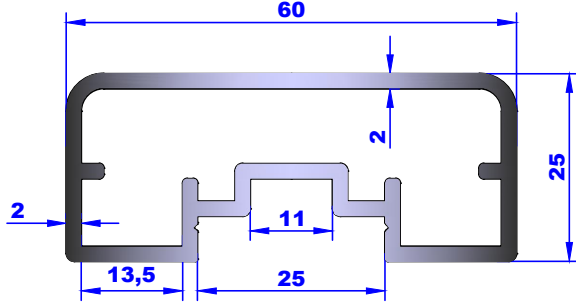

PROFILAKS
PROFILES & ACCESSORIES

Kare Küpeşte Profilleri
Square Handrail Profiles

**60X25 CAMSIZ
KARE KÜPEŞTE**

KOD/CODE	DE 1137
AĞIRLIK/WEIGHT	1,035kg/m

**60X25 YANDAN CAMLI
KARE KÜPEŞTE**

KOD/CODE	DE 1136
AĞIRLIK/WEIGHT	1,065kg/m

**60X25 ORTADAN CAMLI
KARE KÜPEŞTE**

KOD/CODE	DE 1134
AĞIRLIK/WEIGHT	0,953kg/m

**80X30 ORTADAN CAMLI
KARE KÜPEŞTE**

KOD/CODE	DE 1135
AĞIRLIK/WEIGHT	1,208kg/m

ORTADAN CAMLI ALT BAZA	
KOD/CODE	DE 1138
AĞIRLIK/WEIGHT	1,176kg/m

KOD/CODE	DE 1142
AĞIRLIK/WEIGHT	0,108kg/m

KARE KÜPEŞTE 14X14 ŞERİT	
KOD/CODE	DE 1133
AĞIRLIK/WEIGHT	0,257kg/m

KARE KÜPEŞTE CAM PROFİLİ	
KOD/CODE	DE 1194
AĞIRLIK/WEIGHT	0,417kg/m

KARE KÜPEŞTE CAM PROFİLİ	
KOD/CODE	DE 1204
AĞIRLIK/WEIGHT	0,550kg/m

80X30 YANDAN CAMLI KARE KÜPEŞTE	
KOD/CODE	DE 1173
AĞIRLIK/WEIGHT	1,338kg/m

80X30 ORTADAN CAMLI KARE KÜPEŞTE	
KOD/CODE	DE 1205
AĞIRLIK/WEIGHT	0,948kg/m