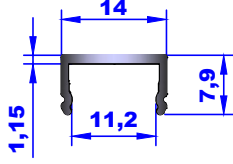

**60X25 ORTADAN CAMLI
KARE KÜPEŞTE**

KOD/CODE	DE 1134
AĞIRLIK/WEIGHT	0,953kg/m

**80X30 ORTADAN CAMLI
KARE KÜPEŞTE**

KOD/CODE	DE 1135
AĞIRLIK/WEIGHT	1,208kg/m

ORTADAN CAMLI ALT BAZA	
KOD/CODE	DE 1138
AĞIRLIK/WEIGHT	1,176kg/m

YANDAN CAMLI ALT BAZA	
KOD/CODE	DE 1139
AĞIRLIK/WEIGHT	1,029kg/m

40X40 DİKME	
KOD/CODE	DE 1140
AĞIRLIK/WEIGHT	1,029kg/m

40X40 DİKME KAPAĞI	
KOD/CODE	DE 1141
AĞIRLIK/WEIGHT	0,092kg/m

YANDAN CAMLI ALT BAZA	
KOD/CODE	DE 1143
AĞIRLIK/WEIGHT	0,078kg/m

KOD/CODE	DE 1142
AĞIRLIK/WEIGHT	0,108kg/m

KARE KÜPEŞTE 14X14 ŞERİT	
KOD/CODE	DE 1133
AĞIRLIK/WEIGHT	0,257kg/m

KARE KÜPEŞTE CAM PROFİLİ	
KOD/CODE	DE 1194
AĞIRLIK/WEIGHT	0,417kg/m

KARE KÜPEŞTE CAM PROFİLİ	
KOD/CODE	DE 1204
AĞIRLIK/WEIGHT	0,550kg/m

80X30 YANDAN CAMLI KARE KÜPEŞTE	
KOD/CODE	DE 1173
AĞIRLIK/WEIGHT	1,338kg/m

80X30 ORTADAN CAMLI KARE KÜPEŞTE	
KOD/CODE	DE 1205
AĞIRLIK/WEIGHT	0,948kg/m