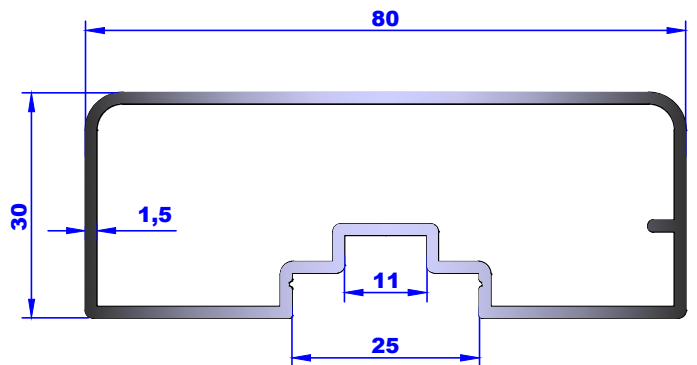

**60X25 ORTADAN CAMLI
KARE KÜPEŞTE**

KOD/CODE	DE 1134
AĞIRLIK/WEIGHT	0,953kg/m

**80X30 ORTADAN CAMLI
KARE KÜPEŞTE**

KOD/CODE	DE 1135
AĞIRLIK/WEIGHT	1,208kg/m

ORTADAN CAMLI ALT BAZA	
KOD/CODE	DE 1138
AĞIRLIK/WEIGHT	1,176kg/m

KOD/CODE	DE 1142
AĞIRLIK/WEIGHT	0,108kg/m

KARE KÜPEŞTE 14X14 ŞERİT	
KOD/CODE	DE 1133
AĞIRLIK/WEIGHT	0,257kg/m

KARE KÜPEŞTE CAM PROFİLİ	
KOD/CODE	DE 1194
AĞIRLIK/WEIGHT	0,417kg/m

KARE KÜPEŞTE CAM PROFİLİ	
KOD/CODE	DE 1204
AĞIRLIK/WEIGHT	0,550kg/m

80X30 YANDAN CAMLI KARE KÜPEŞTE	
KOD/CODE	DE 1173
AĞIRLIK/WEIGHT	1,338kg/m

80X30 ORTADAN CAMLI KARE KÜPEŞTE	
KOD/CODE	DE 1205
AĞIRLIK/WEIGHT	0,948kg/m