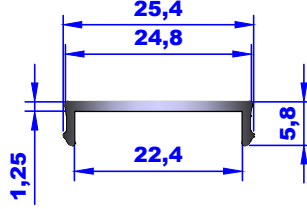

**60X25 ORTADAN CAMLI
KARE KÜPEŞTE**

KOD/CODE	DE 1134
AĞIRLIK/WEIGHT	0,953kg/m

**80X30 ORTADAN CAMLI
KARE KÜPEŞTE**

KOD/CODE	DE 1135
AĞIRLIK/WEIGHT	1,208kg/m

ORTADAN CAMLI ALT BAZA	
KOD/CODE	DE 1138
AĞIRLIK/WEIGHT	1,176kg/m

YANDAN CAMLI ALT BAZA	
KOD/CODE	DE 1139
AĞIRLIK/WEIGHT	1,029kg/m

40X40 DİKME	
KOD/CODE	DE 1140
AĞIRLIK/WEIGHT	1,029kg/m

40X40 DİKME KAPAĞI	
KOD/CODE	DE 1141
AĞIRLIK/WEIGHT	0,092kg/m

YANDAN CAMLI ALT BAZA	
KOD/CODE	DE 1143
AĞIRLIK/WEIGHT	0,078kg/m

KOD/CODE	DE 1142
AĞIRLIK/WEIGHT	0,108kg/m

KARE KÜPEŞTE 14X14 ŞERİT	
KOD/CODE	DE 1133
AĞIRLIK/WEIGHT	0,257kg/m

KARE KÜPEŞTE CAM PROFİLİ	
KOD/CODE	DE 1194
AĞIRLIK/WEIGHT	0,417kg/m

KARE KÜPEŞTE CAM PROFİLİ	
KOD/CODE	DE 1204
AĞIRLIK/WEIGHT	0,550kg/m

80X30 YANDAN CAMLI KARE KÜPEŞTE	
KOD/CODE	DE 1173
AĞIRLIK/WEIGHT	1,338kg/m

80X30 ORTADAN CAMLI KARE KÜPEŞTE	
KOD/CODE	DE 1205
AĞIRLIK/WEIGHT	0,948kg/m