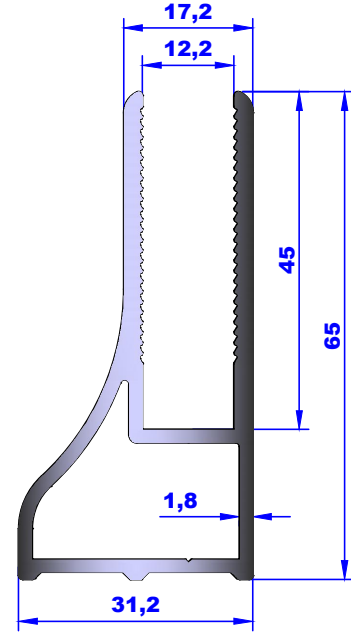

**60X25 ORTADAN CAMLI
KARE KÜPEŞTE**

KOD/CODE	DE 1134
AĞIRLIK/WEIGHT	0,953kg/m

**80X30 ORTADAN CAMLI
KARE KÜPEŞTE**

KOD/CODE	DE 1135
AĞIRLIK/WEIGHT	1,208kg/m

ORTADAN CAMLI ALT BAZA	
KOD/CODE	DE 1138
AĞIRLIK/WEIGHT	1,176kg/m

YANDAN CAMLI ALT BAZA	
KOD/CODE	DE 1139
AĞIRLIK/WEIGHT	1,029kg/m

40X40 DİKME	
KOD/CODE	DE 1140
AĞIRLIK/WEIGHT	1,029kg/m

40X40 DİKME KAPAĞI	
KOD/CODE	DE 1141
AĞIRLIK/WEIGHT	0,092kg/m

YANDAN CAMLI ALT BAZA	
KOD/CODE	DE 1143
AĞIRLIK/WEIGHT	0,078kg/m

KOD/CODE	DE 1142
AĞIRLIK/WEIGHT	0,108kg/m

KARE KÜPEŞTE 14X14 ŞERİT	
KOD/CODE	DE 1133
AĞIRLIK/WEIGHT	0,257kg/m

KARE KÜPEŞTE CAM PROFİLİ	
KOD/CODE	DE 1194
AĞIRLIK/WEIGHT	0,417kg/m

KARE KÜPEŞTE CAM PROFİLİ	
KOD/CODE	DE 1204
AĞIRLIK/WEIGHT	0,550kg/m

80X30 YANDAN CAMLI KARE KÜPEŞTE	
KOD/CODE	DE 1173
AĞIRLIK/WEIGHT	1,338kg/m

80X30 ORTADAN CAMLI KARE KÜPEŞTE	
KOD/CODE	DE 1205
AĞIRLIK/WEIGHT	0,948kg/m