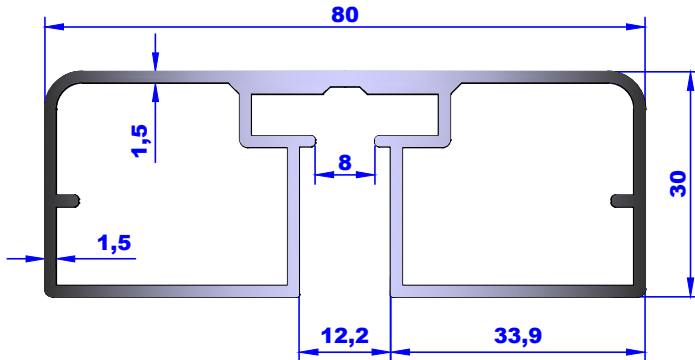

PROFILAKS
PROFILES & ACCESSORIES

Kare Küpeşte Profilleri
Square Handrail Profiles

**60X25 CAMSIZ
KARE KÜPEŞTE**

KOD/CODE	DE 1137
AĞIRLIK/WEIGHT	1,035kg/m

**60X25 YANDAN CAMLI
KARE KÜPEŞTE**

KOD/CODE	DE 1136
AĞIRLIK/WEIGHT	1,065kg/m

**60X25 ORTADAN CAMLI
KARE KÜPEŞTE**

KOD/CODE	DE 1134
AĞIRLIK/WEIGHT	0,953kg/m

**80X30 ORTADAN CAMLI
KARE KÜPEŞTE**

KOD/CODE	DE 1135
AĞIRLIK/WEIGHT	1,208kg/m

ORTADAN CAMLI ALT BAZA	
KOD/CODE	DE 1138
AĞIRLIK/WEIGHT	1,176kg/m

KOD/CODE	DE 1142
AĞIRLIK/WEIGHT	0,108kg/m

KARE KÜPEŞTE 14X14 ŞERİT	
KOD/CODE	DE 1133
AĞIRLIK/WEIGHT	0,257kg/m

KARE KÜPEŞTE CAM PROFİLİ	
KOD/CODE	DE 1194
AĞIRLIK/WEIGHT	0,417kg/m

KARE KÜPEŞTE CAM PROFİLİ	
KOD/CODE	DE 1204
AĞIRLIK/WEIGHT	0,550kg/m

80X30 YANDAN CAMLI KARE KÜPEŞTE	
KOD/CODE	DE 1173
AĞIRLIK/WEIGHT	1,338kg/m

80X30 ORTADAN CAMLI KARE KÜPEŞTE	
KOD/CODE	DE 1205
AĞIRLIK/WEIGHT	0,948kg/m