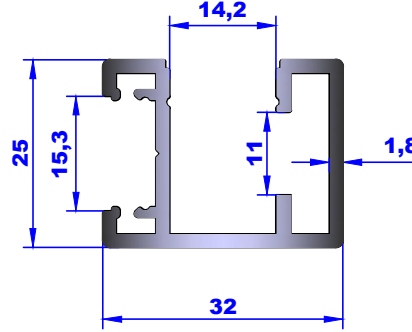

**60X25 ORTADAN CAMLI
KARE KÜPEŞTE**

KOD/CODE	DE 1134
AĞIRLIK/WEIGHT	0,953kg/m

**80X30 ORTADAN CAMLI
KARE KÜPEŞTE**

KOD/CODE	DE 1135
AĞIRLIK/WEIGHT	1,208kg/m

ORTADAN CAMLI ALT BAZA	
KOD/CODE	DE 1138
AĞIRLIK/WEIGHT	1,176kg/m

YANDAN CAMLI ALT BAZA	
KOD/CODE	DE 1139
AĞIRLIK/WEIGHT	1,029kg/m

40X40 DİKME	
KOD/CODE	DE 1140
AĞIRLIK/WEIGHT	1,029kg/m

40X40 DİKME KAPAĞI	
KOD/CODE	DE 1141
AĞIRLIK/WEIGHT	0,092kg/m

YANDAN CAMLI ALT BAZA	
KOD/CODE	DE 1143
AĞIRLIK/WEIGHT	0,078kg/m

KOD/CODE	DE 1142
AĞIRLIK/WEIGHT	0,108kg/m

KARE KÜPEŞTE 14X14 ŞERİT	
KOD/CODE	DE 1133
AĞIRLIK/WEIGHT	0,257kg/m

KARE KÜPEŞTE CAM PROFİLİ	
KOD/CODE	DE 1194
AĞIRLIK/WEIGHT	0,417kg/m

KARE KÜPEŞTE CAM PROFİLİ	
KOD/CODE	DE 1204
AĞIRLIK/WEIGHT	0,550kg/m

80X30 YANDAN CAMLI KARE KÜPEŞTE	
KOD/CODE	DE 1173
AĞIRLIK/WEIGHT	1,338kg/m

80X30 ORTADAN CAMLI KARE KÜPEŞTE	
KOD/CODE	DE 1205
AĞIRLIK/WEIGHT	0,948kg/m