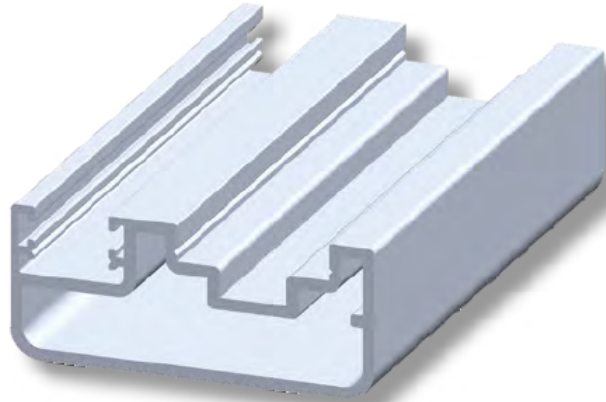

PROFILAKS
PROFILES & ACCESSORIES

Kare Küpeşte Profilleri
Square Handrail Profiles

**60X25 CAMSIZ
KARE KÜPEŞTE**

KOD/CODE	DE 1137
AĞIRLIK/WEIGHT	1,035kg/m

**60X25 YANDAN CAMLI
KARE KÜPEŞTE**

KOD/CODE	DE 1136
AĞIRLIK/WEIGHT	1,065kg/m

**60X25 ORTADAN CAMLI
KARE KÜPEŞTE**

KOD/CODE	DE 1134
AĞIRLIK/WEIGHT	0,953kg/m

**80X30 ORTADAN CAMLI
KARE KÜPEŞTE**

KOD/CODE	DE 1135
AĞIRLIK/WEIGHT	1,208kg/m

ORTADAN CAMLI ALT BAZA	
KOD/CODE	DE 1138
AĞIRLIK/WEIGHT	1,176kg/m