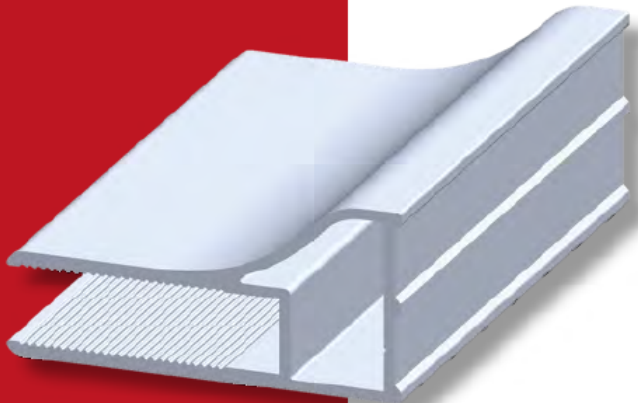

PROFILAKS
PROFILES & ACCESSORIES

Kare Küpeşte Profilleri
Square Handrail Profiles

**60X25 CAMSIZ
KARE KÜPEŞTE**

KOD/CODE	DE 1137
AĞIRLIK/WEIGHT	1,035kg/m

**60X25 YANDAN CAMLI
KARE KÜPEŞTE**

KOD/CODE	DE 1136
AĞIRLIK/WEIGHT	1,065kg/m

**60X25 ORTADAN CAMLI
KARE KÜPEŞTE**

KOD/CODE	DE 1134
AĞIRLIK/WEIGHT	0,953kg/m

**80X30 ORTADAN CAMLI
KARE KÜPEŞTE**

KOD/CODE	DE 1135
AĞIRLIK/WEIGHT	1,208kg/m

ORTADAN CAMLI ALT BAZA	
KOD/CODE	DE 1138
AĞIRLIK/WEIGHT	1,176kg/m