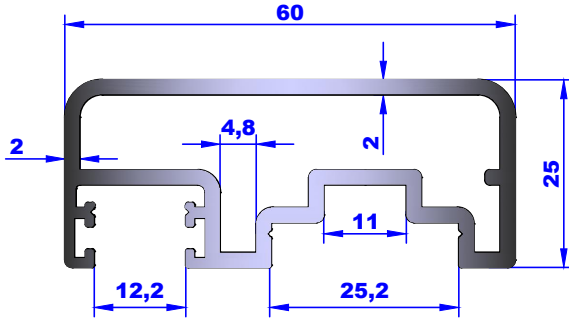

PROFILAKS
PROFILES & ACCESSORIES

Kare Küpeşte Profilleri
Square Handrail Profiles

**60X25 CAMSIZ
KARE KÜPEŞTE**

KOD/CODE	DE 1137
AĞIRLIK/WEIGHT	1,035kg/m

**60X25 YANDAN CAMLI
KARE KÜPEŞTE**

KOD/CODE	DE 1136
AĞIRLIK/WEIGHT	1,065kg/m

**60X25 ORTADAN CAMLI
KARE KÜPEŞTE**

KOD/CODE	DE 1134
AĞIRLIK/WEIGHT	0,953kg/m

**80X30 ORTADAN CAMLI
KARE KÜPEŞTE**

KOD/CODE	DE 1135
AĞIRLIK/WEIGHT	1,208kg/m

ORTADAN CAMLI ALT BAZA	
KOD/CODE	DE 1138
AĞIRLIK/WEIGHT	1,176kg/m

KOD/CODE	DE 1142
AĞIRLIK/WEIGHT	0,108kg/m

KARE KÜPEŞTE 14X14 ŞERİT	
KOD/CODE	DE 1133
AĞIRLIK/WEIGHT	0,257kg/m

KARE KÜPEŞTE CAM PROFİLİ	
KOD/CODE	DE 1194
AĞIRLIK/WEIGHT	0,417kg/m

KARE KÜPEŞTE CAM PROFİLİ	
KOD/CODE	DE 1204
AĞIRLIK/WEIGHT	0,550kg/m

80X30 YANDAN CAMLI KARE KÜPEŞTE	
KOD/CODE	DE 1173
AĞIRLIK/WEIGHT	1,338kg/m

80X30 ORTADAN CAMLI KARE KÜPEŞTE	
KOD/CODE	DE 1205
AĞIRLIK/WEIGHT	0,948kg/m