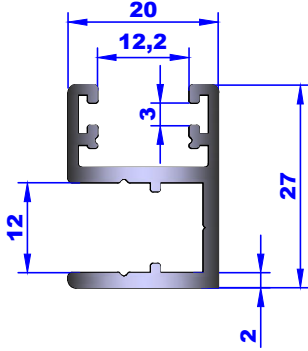

**60X25 ORTADAN CAMLI
KARE KÜPEŞTE**

KOD/CODE	DE 1134
AĞIRLIK/WEIGHT	0,953kg/m

**80X30 ORTADAN CAMLI
KARE KÜPEŞTE**

KOD/CODE	DE 1135
AĞIRLIK/WEIGHT	1,208kg/m

ORTADAN CAMLI ALT BAZA	
KOD/CODE	DE 1138
AĞIRLIK/WEIGHT	1,176kg/m

YANDAN CAMLI ALT BAZA	
KOD/CODE	DE 1139
AĞIRLIK/WEIGHT	1,029kg/m

40X40 DİKME	
KOD/CODE	DE 1140
AĞIRLIK/WEIGHT	1,029kg/m

40X40 DİKME KAPAĞI	
KOD/CODE	DE 1141
AĞIRLIK/WEIGHT	0,092kg/m

YANDAN CAMLI ALT BAZA	
KOD/CODE	DE 1143
AĞIRLIK/WEIGHT	0,078kg/m

KOD/CODE	DE 1142
AĞIRLIK/WEIGHT	0,108kg/m

KARE KÜPEŞTE 14X14 ŞERİT	
KOD/CODE	DE 1133
AĞIRLIK/WEIGHT	0,257kg/m

KARE KÜPEŞTE CAM PROFİLİ	
KOD/CODE	DE 1194
AĞIRLIK/WEIGHT	0,417kg/m

KARE KÜPEŞTE CAM PROFİLİ	
KOD/CODE	DE 1204
AĞIRLIK/WEIGHT	0,550kg/m

80X30 YANDAN CAMLI KARE KÜPEŞTE	
KOD/CODE	DE 1173
AĞIRLIK/WEIGHT	1,338kg/m

80X30 ORTADAN CAMLI KARE KÜPEŞTE	
KOD/CODE	DE 1205
AĞIRLIK/WEIGHT	0,948kg/m