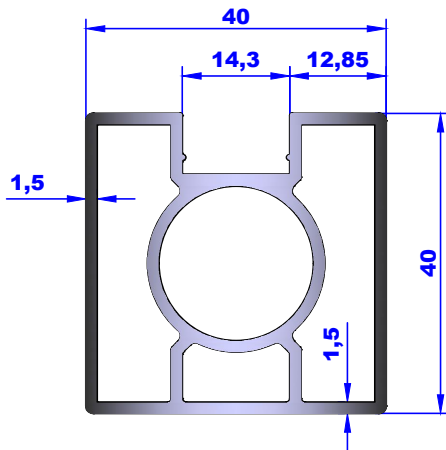

**60X25 ORTADAN CAMLI
KARE KÜPEŞTE**

KOD/CODE	DE 1134
AĞIRLIK/WEIGHT	0,953kg/m

**80X30 ORTADAN CAMLI
KARE KÜPEŞTE**

KOD/CODE	DE 1135
AĞIRLIK/WEIGHT	1,208kg/m

ORTADAN CAMLI ALT BAZA	
KOD/CODE	DE 1138
AĞIRLIK/WEIGHT	1,176kg/m

YANDAN CAMLI ALT BAZA	
KOD/CODE	DE 1139
AĞIRLIK/WEIGHT	1,029kg/m

40X40 DİKME	
KOD/CODE	DE 1140
AĞIRLIK/WEIGHT	1,029kg/m

40X40 DİKME KAPAĞI	
KOD/CODE	DE 1141
AĞIRLIK/WEIGHT	0,092kg/m

YANDAN CAMLI ALT BAZA	
KOD/CODE	DE 1143
AĞIRLIK/WEIGHT	0,078kg/m

KOD/CODE	DE 1142
AĞIRLIK/WEIGHT	0,108kg/m

KARE KÜPEŞTE 14X14 ŞERİT	
KOD/CODE	DE 1133
AĞIRLIK/WEIGHT	0,257kg/m

KARE KÜPEŞTE CAM PROFİLİ	
KOD/CODE	DE 1194
AĞIRLIK/WEIGHT	0,417kg/m

KARE KÜPEŞTE CAM PROFİLİ	
KOD/CODE	DE 1204
AĞIRLIK/WEIGHT	0,550kg/m

80X30 YANDAN CAMLI KARE KÜPEŞTE	
KOD/CODE	DE 1173
AĞIRLIK/WEIGHT	1,338kg/m

80X30 ORTADAN CAMLI KARE KÜPEŞTE	
KOD/CODE	DE 1205
AĞIRLIK/WEIGHT	0,948kg/m